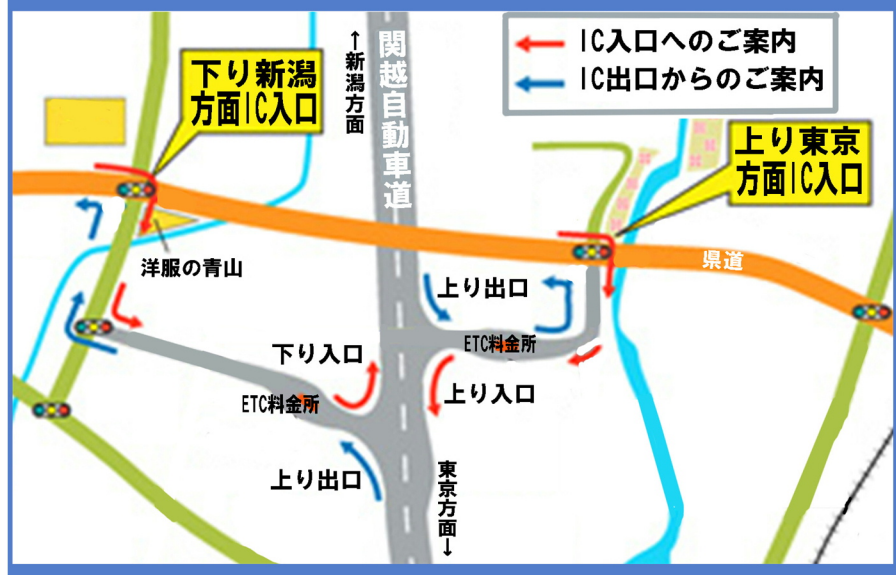

鳩山カントリークラブ 道路案内地図

坂戸西スマートIC 周辺拡大図

圏央道・鶴ヶ島ICより約25分

関越自動車道・鶴ヶ島ICより約20分

関越自動車道・坂戸西スマートICより約10分

※案内看板はございませんのでお気をつけてお越しく下さい。

鳩山カントリークラブ

〒350-0302 埼玉県比企郡鳩山町大橋1186-2